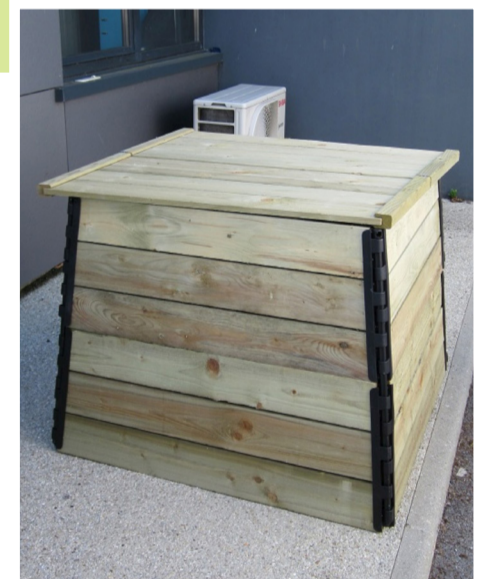

### Petit modèle bois

**20€**

300 litres  
Hauteur 75 cm environ  
Largeur au sol : 85cm  
Longueur/largeur : Poids à vide ~ 18 kg

### Petit modèle plastique

**20€**

340 litres  
Hauteur 85 cm environ  
Largeur au sol : 76cm  
Longueur/largeur : Poids à vide ~ 15 kg

### Grand modèle bois

**25€**

600 litres  
Hauteur 75 cm environ  
Largeur au sol : 96cm  
Longueur/largeur : Poids à vide ~ 27 kg

### Grand modèle plastique

**25€**

560 litres  
Hauteur 87 cm environ  
Diamètre au sol : 109cm  
Longueur/largeur : Poids à vide ~ 17 kg